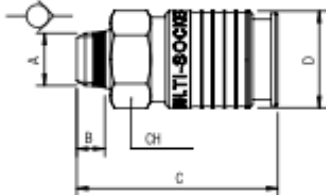

63190

PRESA MASCHIO "UNIVERSAL SHORT"

MALE SOCKET "UNIVERSAL SHORT"

KUPPLUNG MIT AUSSENGEWINDE "UNIVERSAL SHORT"

COUPLEUR MÂLE "UNIVERSAL SHORT"

ENCHUFE MACHO "UNIVERSAL SHORT"

SOQUETE COM ROSCA MACHO TIPO "UNIVERSAL SHORT"

Code	A	B	C	D	CH	Pack.
63190 00 002	1/4	7	50	24	21	2
63190 00 003	3/8	7.5	50.5	24	21	2
63190 00 004	1/2	9	52	24	21	2